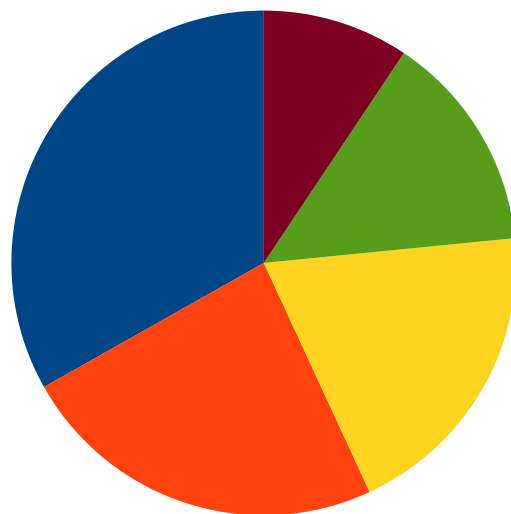

Tabelle1

Weinkönigin Rebenhausen

Laufnr.	Vorname	Name	Stimmen	Platz
1	Erna	Februar	722	Platz 1
2	Johanna	Juni	516	Platz 2
3	Luisa	März	428	Platz 3
4	Karla	Dezember	306	Platz 4
5	Jette	November	204	Platz 5
6	Paula	Mai	89	Platz 6
7	Hannah	Walter	35	Platz 7

Weinkönigin

Rebenhausen